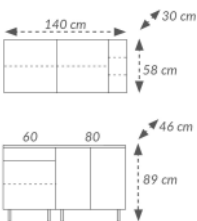

0% navýšení 10 splátek

799,-

běžná cena 14.150,-
7.990,-*